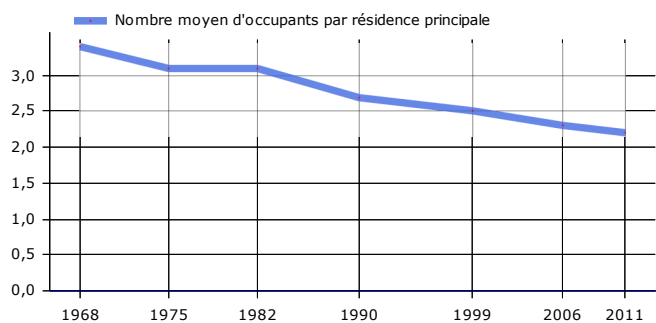

Séries historiques des résultats du recensement

Commune de Chaveignes (37065)

POP T1M - Population

	1968	1975	1982	1990	1999	2006	2011
Population	624	554	617	654	595	535	576
Densité moyenne (hab/km²)	29,2	26,0	28,9	30,6	27,9	25,1	27,0

Ce tableau fournit une série longue.

Les données proposées sont établies à périmètre géographique identique, dans la géographie communale en vigueur au 01/01/2013.

Sources : Insee, RP1968 à 1999 dénombremments, RP2006 et RP2011 exploitations principales.

POP T2M - Indicateurs démographiques

	1968 à 1975	1975 à 1982	1982 à 1990	1990 à 1999	1999 à 2006	2006 à 2011
Variation annuelle moyenne de la population en %	-1,7	+1,5	+0,7	-1,0	-1,5	+1,5
due au solde naturel en %	+0,0	-0,1	-0,1	-0,2	-0,4	-0,2
due au solde apparent des entrées sorties en %	-1,7	+1,7	+0,8	-0,9	-1,1	+1,7
Taux de natalité (‰)	13,3	8,3	7,5	6,2	8,3	6,2
Taux de mortalité (‰)	13,0	9,8	8,1	7,8	12,3	8,3

Ce tableau fournit une série longue.

Les données proposées sont établies à périmètre géographique identique, dans la géographie communale en vigueur au 01/01/2013.

Sources : Insee, RP1968 à 1999 dénombremments, RP2006 et RP2011 exploitations principales - État civil.

FAM G1M - Évolution de la taille des ménages

Ce graphique fournit une série longue.

Les données proposées sont établies à périmètre géographique identique, dans la géographie communale en vigueur au 01/01/2013.

Sources : Insee, RP1968 à 1999 dénombremments, RP2006 et RP2011 exploitations principales.

LOG T1M - Évolution du nombre de logements par catégorie

	1968	1975	1982	1990	1999	2006	2011
Ensemble	213	237	246	288	283	294	465
Résidences principales	182	178	201	240	242	235	259
Résidences secondaires et logements occasionnels	13	22	22	30	26	32	178
Logements vacants	18	37	23	18	15	28	28

Ce tableau fournit une série longue.

Les données proposées sont établies à périmètre géographique identique, dans la géographie communale en vigueur au 01/01/2013.

Sources : Insee, RP1968 à 1999 dénombremments, RP2006 et RP2011 exploitations principales.